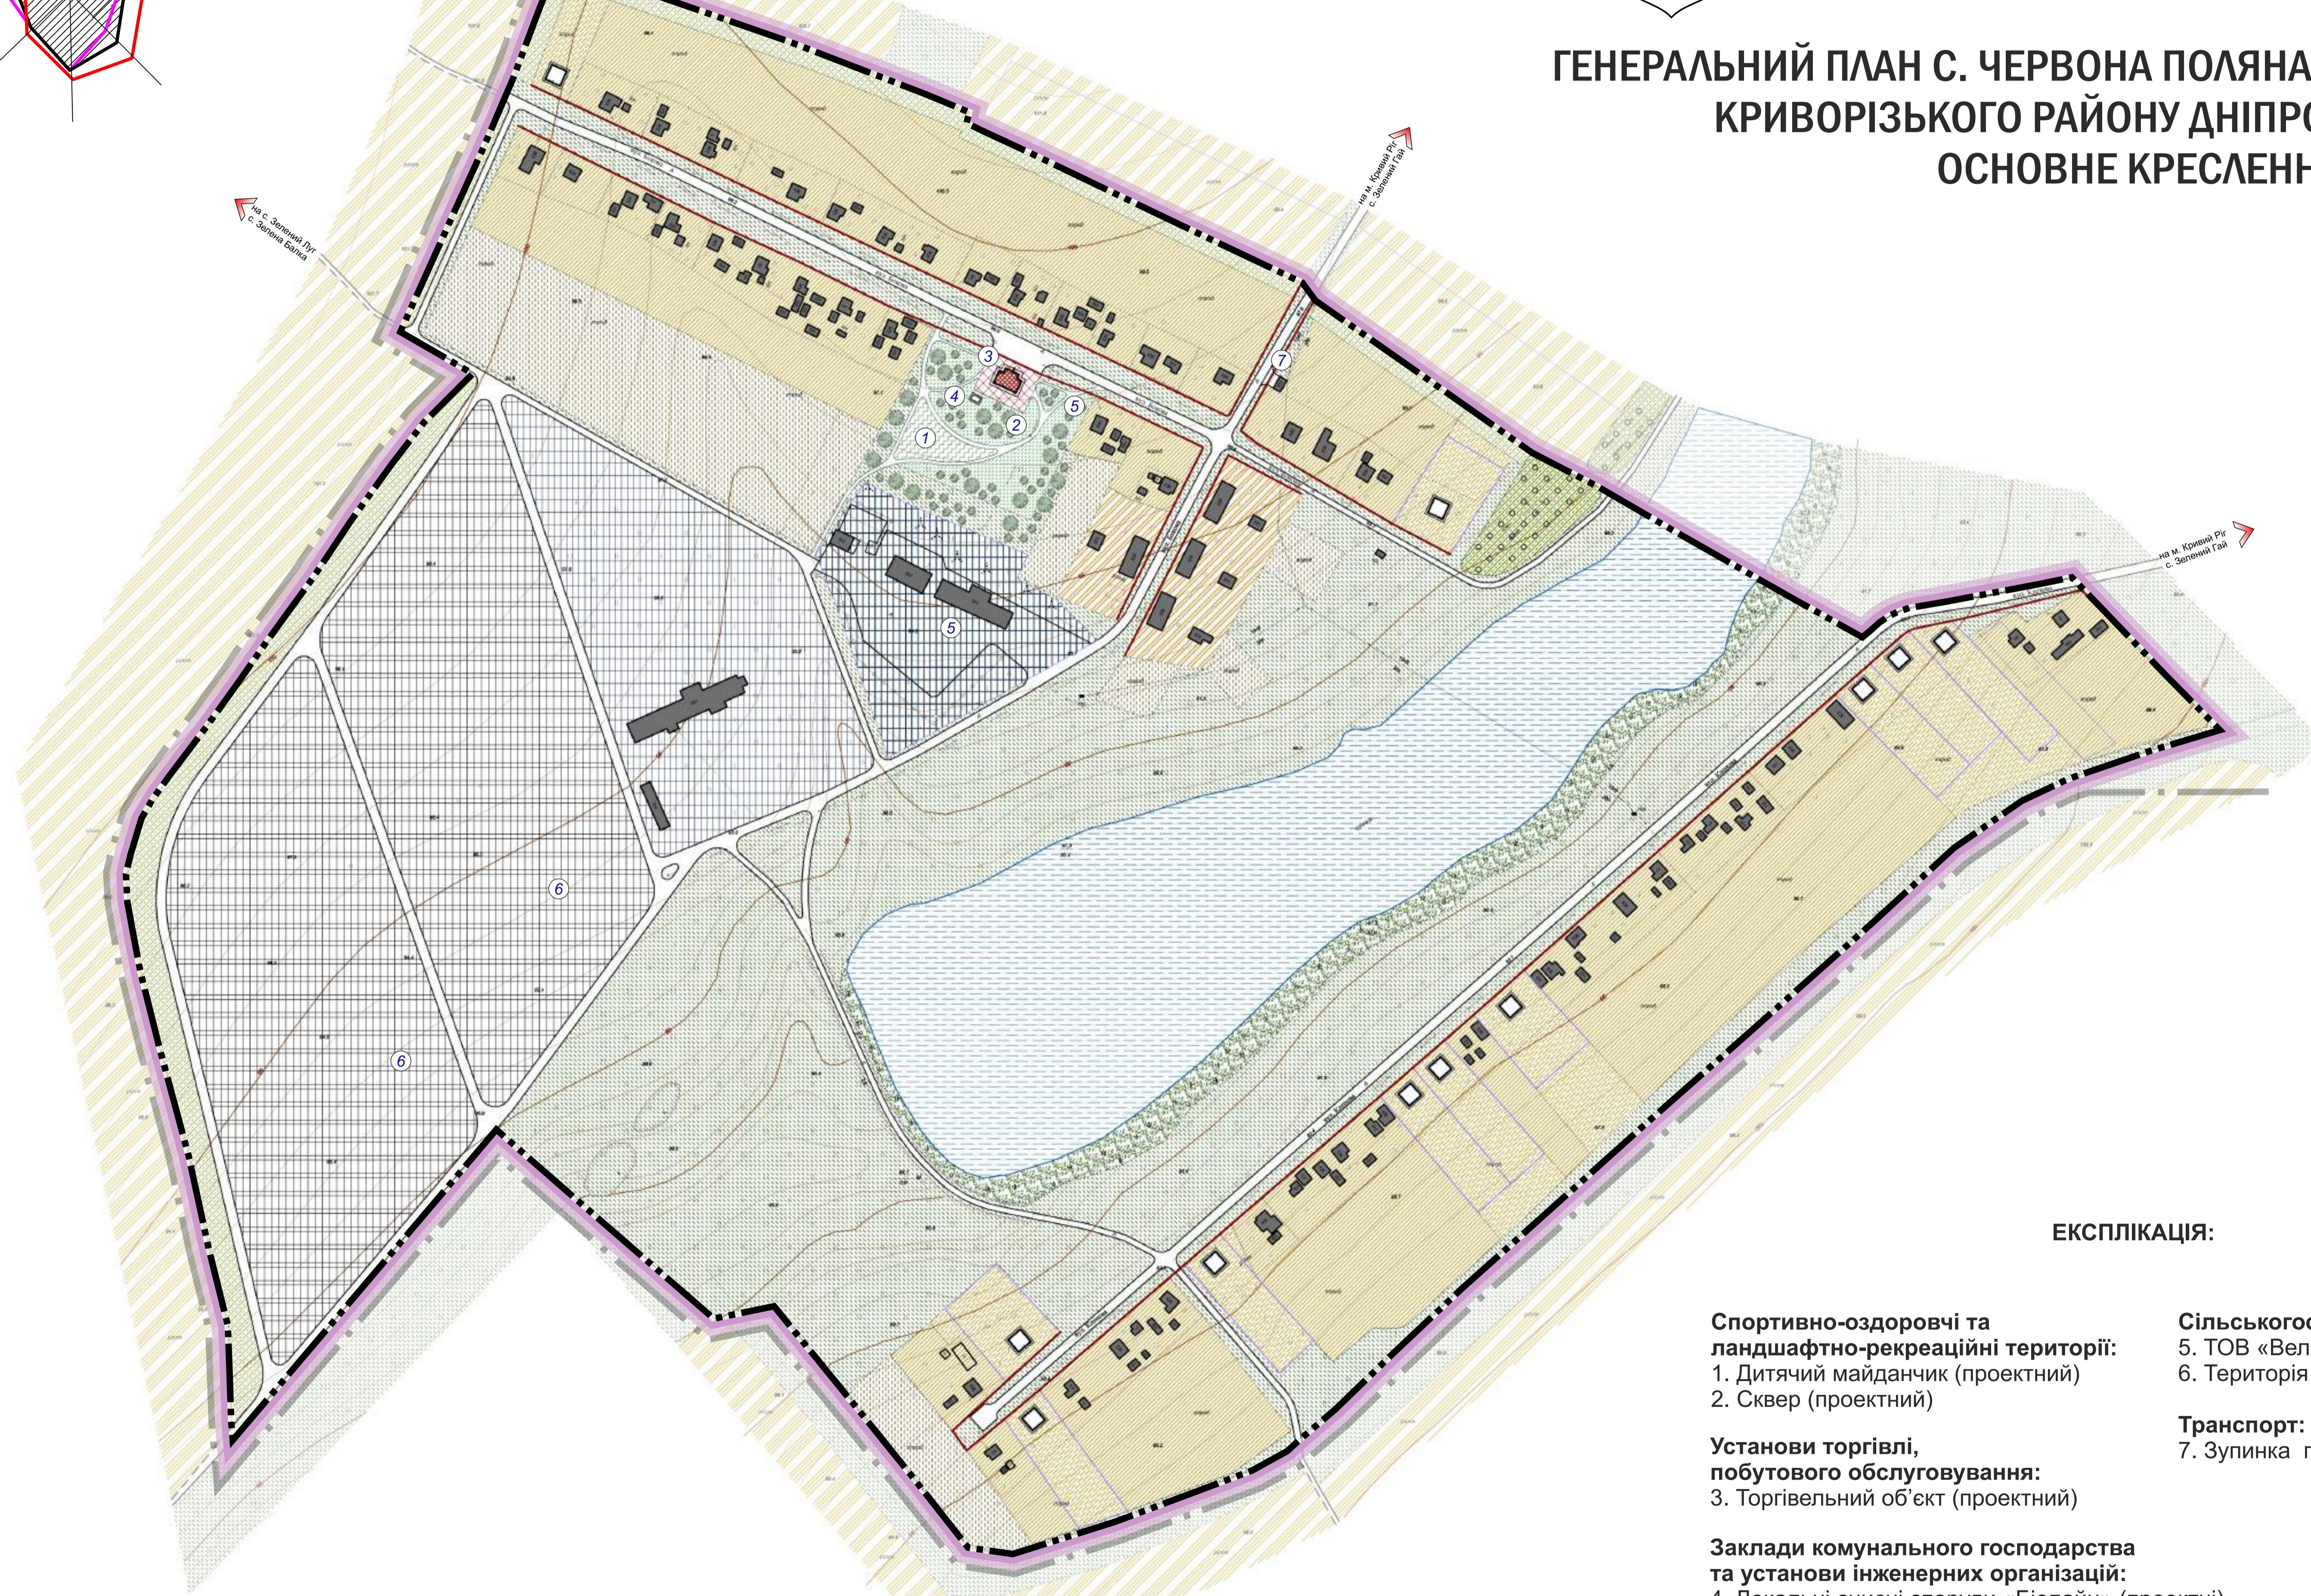

ЧЕРВОНА ПОЛЯНА

ГЕНЕРАЛЬНИЙ ПЛАН С. ЧЕРВОНА ПОЛЯНА ДАНИЛІВСЬКОЇ СІЛЬСЬКОЇ РАДИ КРИВОРІЗЬКОГО РАЙОНУ ДНІПРОПЕТРОВСЬКОЇ ОБЛАСТІ ОСНОВНЕ КРЕСЛЕННЯ М1:2000

ШИРОКІВСЬКИЙ РАЙОН
КРИВОРІЗЬКИЙ РАЙОН

Умовні позначення:

Існуючі	Проектні	
[Symbol]	[Symbol]	Межа Криворізького та Широківського районів
[Symbol]	[Symbol]	Межа с. Червона Поляна
[Symbol]	[Symbol]	Межа кадастрових землевідведень
[Symbol]	[Symbol]	Межа ділянки житлової забудови, 0,25 Га
[Symbol]	[Symbol]	Територія житлової садибної забудови
[Symbol]	[Symbol]	Територія житлової блокованої забудови
[Symbol]	[Symbol]	Територія громадської забудови
[Symbol]	[Symbol]	Городи, сінокоси
[Symbol]	[Symbol]	Озеленення (трав'яниста рослинність)
[Symbol]	[Symbol]	Територія рекреаційного призначення
[Symbol]	[Symbol]	Територія зелених насаджень спеціального призначення
[Symbol]	[Symbol]	Територія зелених насаджень загального користування
[Symbol]	[Symbol]	Зарості очерету
[Symbol]	[Symbol]	Територія сільськогосподарського призначення
[Symbol]	[Symbol]	Територія виробнича
[Symbol]	[Symbol]	Територія сільськогосподарського виробництва та фермерських господарств
[Symbol]	[Symbol]	Водний об'єкт
[Symbol]	[Symbol]	Житлова вулиця
[Symbol]	[Symbol]	Проїзди
[Symbol]	[Symbol]	Грунтові дороги
[Symbol]	[Symbol]	Капітальна будівля
[Symbol]	[Symbol]	Некапітальна будівля
[Symbol]	[Symbol]	Громадська будівля
[Symbol]	[Symbol]	Рельєф
[Symbol]	[Symbol]	Укіс
[Symbol]	[Symbol]	ЛЕП 10кВ
[Symbol]	[Symbol]	Водопровід

Транспорт:
 7. Зупинка громадського транспорту

					45/07-19-ГП				
					Данилівська сільська рада Криворізького району Дніпропетровської області				
Змін	Кіл.	Лист	Надок.	Підпись	Дата	Генеральний план с. Червона Поляна Данилівської сільської ради Криворізького району Дніпропетровської області	Стадія	Лист	Листів
					07.19	ГП	4	6	
ГАП	Лисецький Д.В.					Генеральний план, Основне креслення М1:2000			ФОП Яковлева І. В.
Виконав	Яковлева С.В.								
Перевірив	Яковлева І. В.								